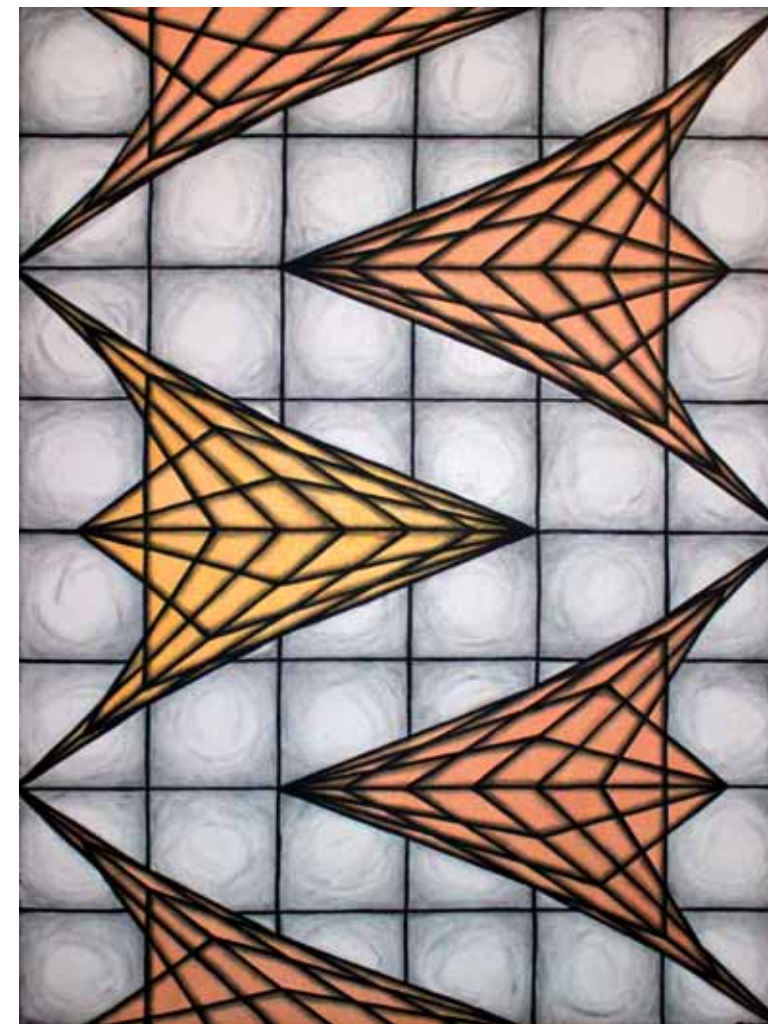

Mundos virtuales 25. >
Acrylique sur toile,
cm. 80 x 60

Voirol Didier

Lucky. >
2012
Technique «Plaquettes»

Woski

^
Ephémère plaisir.
Huile sur toile, cm. 92x65

Anamorphose >
Huile sur toile
cm. 120x120

^
Aéroplane.
Huile sur toile,
cm. 100x100