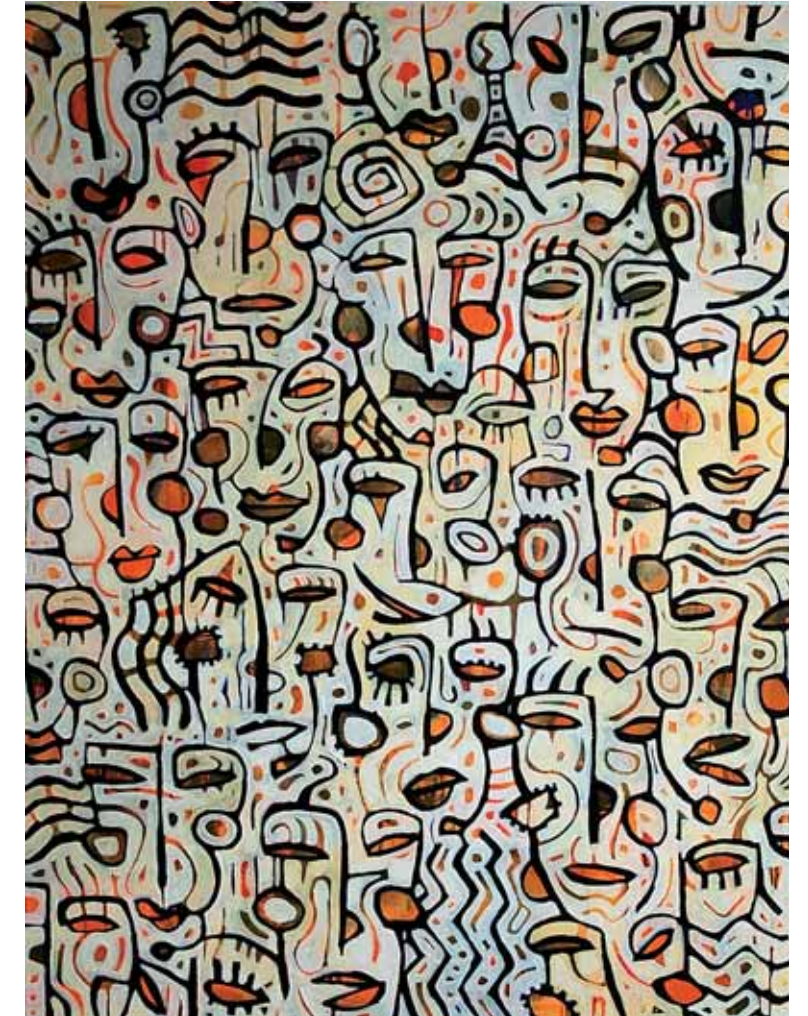

Rempe Alex

Contact:
Rempe Alex
le moulin
les champs de bienne
39200 St. Claude
France

M. +33 (0)6 19 66 26 52
www.latelierdumoulin.com

Roblès Norbert

Contact:
Norbert Roblès
Lilla Fiskaragatan 23
22222 Lund
Suède

T. +46 (0) 462 11 13 93
M. +46 (0) 705 12 16 44
norbert.robles@telia.com
www.robles.se