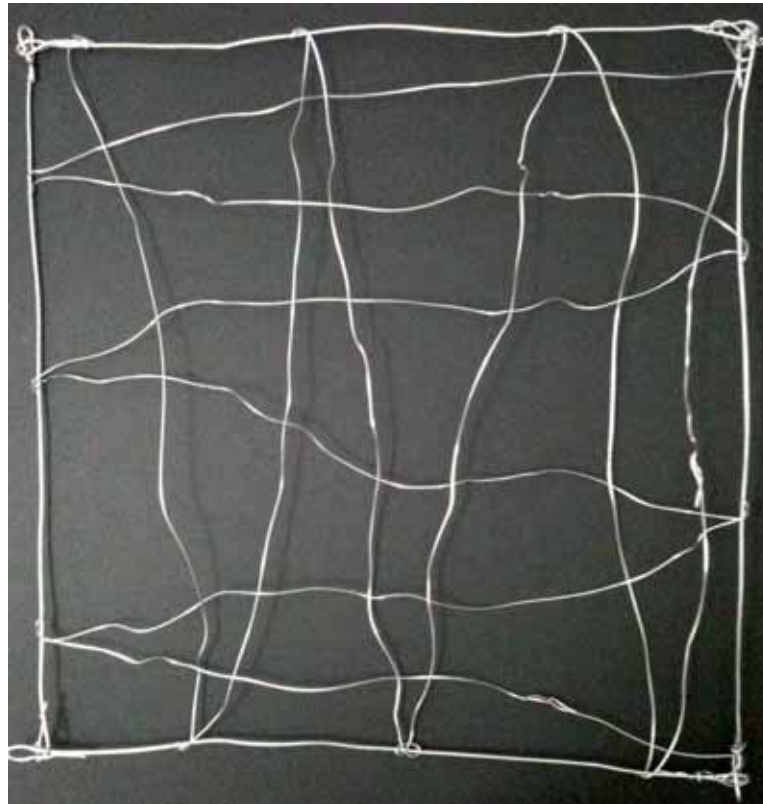

STAND 162

He quoi ??.
sculpture sur bois , cm. 40x90 x 32, 2006

Famille « Bout-de-Bois ».
ensemble bronze, 2012

Lutzky Galia

FROM THE PROJECT « WIRE »

Contact:
Galya Lutzky
Moscow - New York

T. +7 910 453 6170 (Moscow)
T. +1 516 617 6035 (New York)
galyalutzky@gmail.com
www.galyalutzky.com