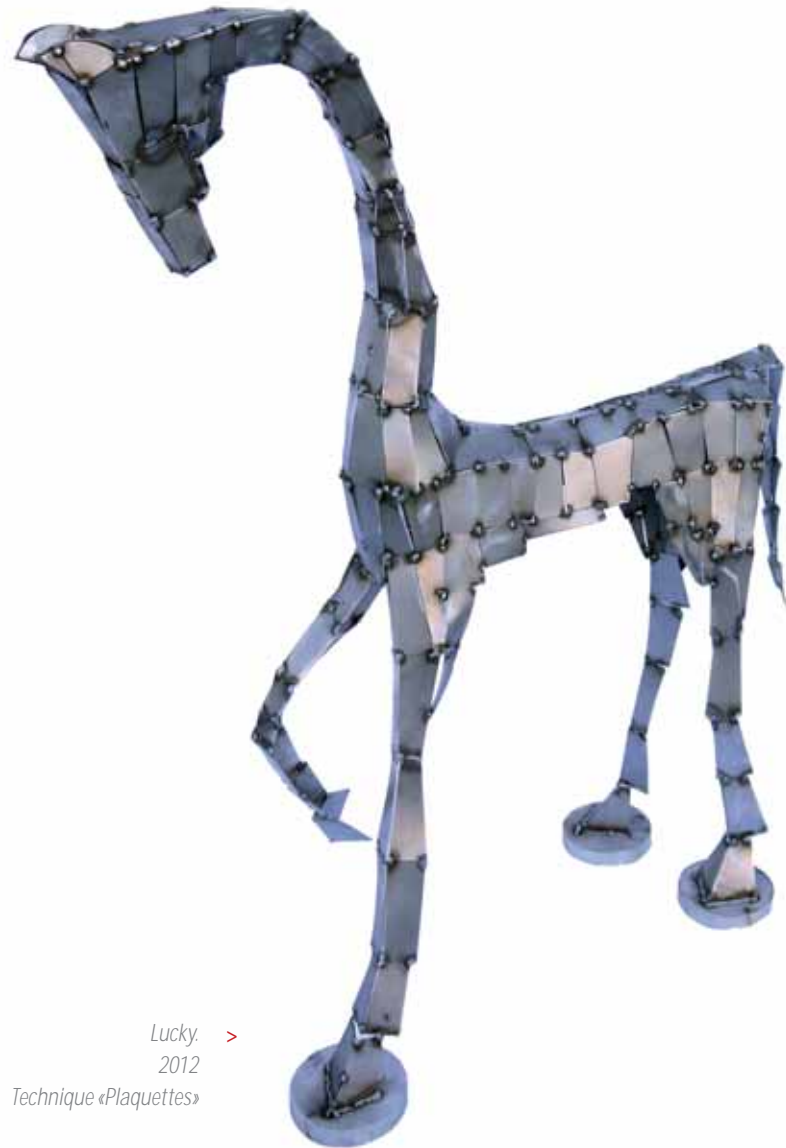

Mundos virtuales 25. >
Acrylique sur toile,
cm. 80 x 60

Voirol Didier

Lucky. >
2012
Technique «Plaquettes»

Woski

^
Ephémère plaisir.
Huile sur toile, cm. 92x65

Anamorphose >
Huile sur toile
cm. 120x120

^
Aéroplane.
Huile sur toile,
cm. 100x100