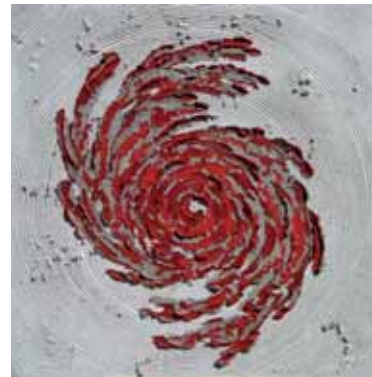

Popup. >
Technique mixte sur toile,
cm. 100x82

Japan. >v The Double Face >

Thaw
v

Fabbro Mara

Contact:
Fabbro Mara
Via Montello 111
33081 Aviano
Italie

M. +39 33 32 58 83 66
Mara.fabbro@gmail.com
www.flickr.com/photos/
marafabbro/sets