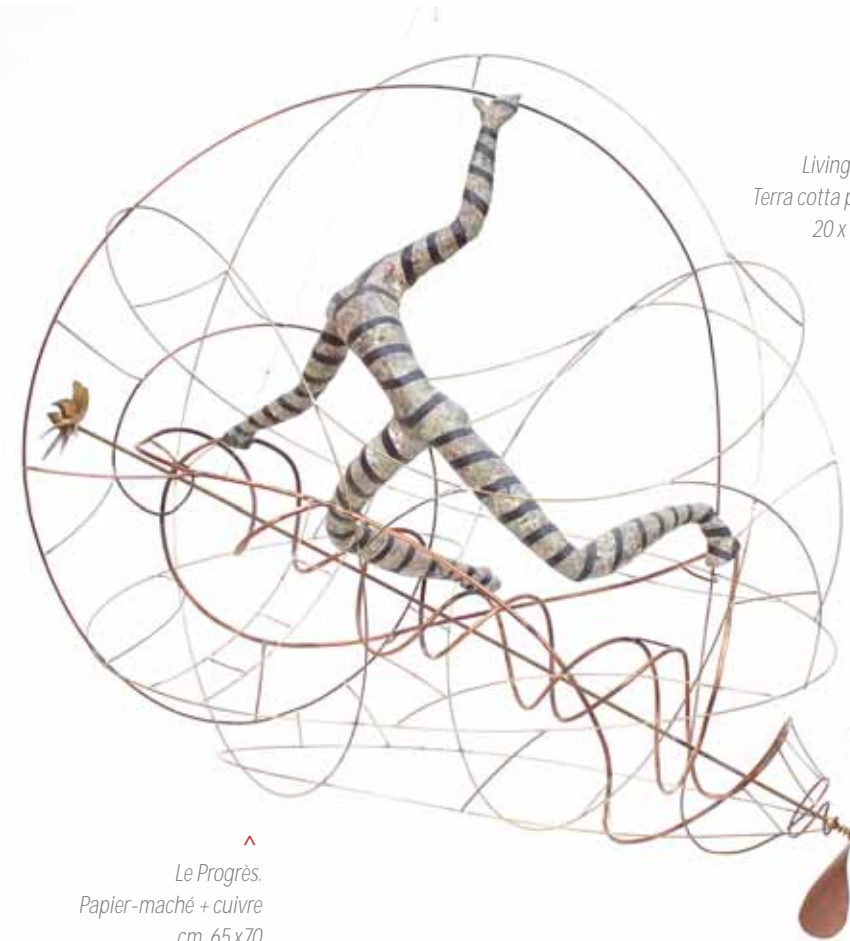

Blopard@gmail.com
pablitocastillo.blogspot.com

ARTISTES INDÉPENDANTS

STAND 106

Challier Christophe

Le Couple. >
Bronze,
cm. 45x70

Livingstone. >
Terra cotta peinte,
20 x 40 cm

> Le Progrès.
Papier-mâché + cuivre
cm. 65x70